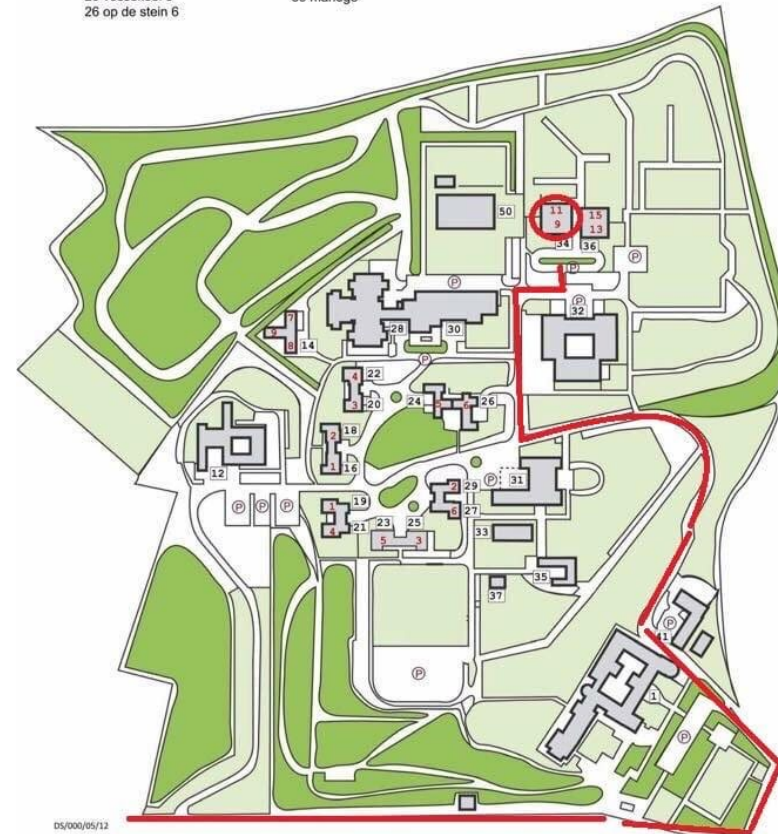

ROUTESCHRIJVING PRAKTIJK ESSENSE

(Praktijk Nicole Mannens is verbonden aan Praktijk EsSenSe)

Vanaf Heerlen/Kerkrade/Brunssum

Ga onderaan de Windraak (N276) rechtsaf naar Watersley.

Vanaf Sittard

Ga onderaan de Windraak (N276) linksaf naar Watersley.

Rijd door tot de T-splitsing. Ga naar links. Rijd onder de slagboom van Watersley Sports & Talentpark door en volg de bordjes EsSenSe. Draai de berg op naar rechts. Ga boven de eerste straat naar rechts. Ga weer de eerste rechts en direct daarna links. Parkeer je auto.

In het midden tussen de 2 gebouwen is een pad naar onze voordeur. Het is de achterste deur links.

Huisnummers

- | | |
|-------------------------------|---------------------------------|
| 1 hoofdgebouw | 27 vossekoel 6 |
| 12 woonflat 'aan den driesch' | 28 paviljoen lange foer 1 t/m 6 |
| 14 paviljoen lange foer 7-8-9 | 29 op de stein 2 |
| 16 vossekoel 1 | 30 therapiegebouw aanjepoul |
| 18 vossekoel 2 | 31 ontmoetingscentrum 'de tent' |
| 19 op de stein 1 | 32 paviljoen meuleveldj |
| 20 op de stein 3 | 33 reinwaterkelder |
| 21 vossekoel 4 | <u>34 watersley 9-11</u> |
| 22 op de stein 4 | 35 boerderij 'de breyhaag' |
| 23 vossekoel 5 | 36 watersley 13-15 |
| 24 op de stein 5 | 37 nicolaas-kapel |
| 25 vossekoel 3 | 41 boerderij, werkplaats t.d. |
| 26 op de stein 6 | 50 manege |